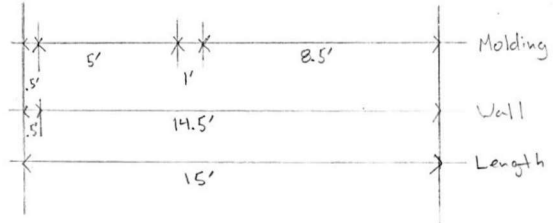

**FRONT**  
SCALE: 1/4" = 1'

**KEY**

Lower Layer

Cut Out

WALL: D  
SCALE: 1/4" = 1'

TOP

FRONT

SIDE (L/R)

**WALL: E**  
SCALE: 1/4" = 1'

TOP

FRONT

SIDE (L/R)

KEY

- Lower Layer

**WALL: F**  
SCALE: 1/4" = 1'

TOP